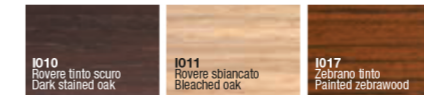

H110/110P110 - 110 - 45

**PIANO/GAMBA SCRIVANIE , PIANO/GAMBA TAVOLI RIUNIONE E BASE TAVOLINI DA SALOTTO**  
**TOP/LEG FOR DESKS , TOP/LEG FOR MEETING TABLES AND BASE FOR COFFEE TABLE**

Versione / Version A  
IMPIALLACCIATO / VENEERED