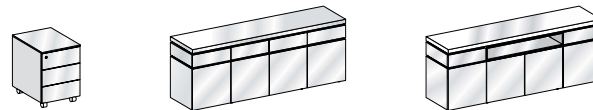

Cassettiera e Madie
Pedestal and Credenzas

L. 41 P. 55 H. 59

L. 200 P. 50 H. 75

L. 200 P. 50 H. 75

Consolle
Side extension