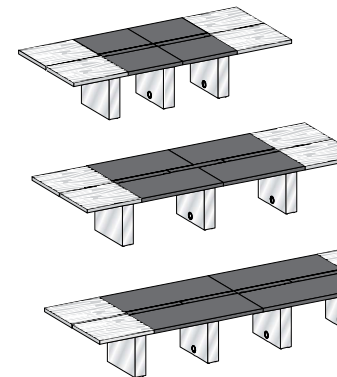

Scrivania con muretto laterale
Desk with side extension

Scrivania in appoggio (dx/sx) su mobile di servizio
Desk supported (rh/ln) by side container

Tavoli riunione con piano tutto legno
Meeting tables with whole veneer top

L. 160 P. 160 H. 75

L. 240 P. 140 H. 75

L. 320 - 400 - 480 P. 140 H. 75

Tavoli riunione con piano in legno/pelle
Meeting tables with veneer/leather top

L. 320 - 400 - 480 P. 140 H. 75

Mobile di servizio per scrivania
Side container for desk