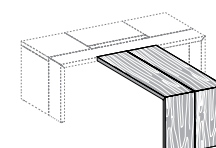

Appendice frontale
Frontal desk appendix

L. 160 P. 80 H. 75