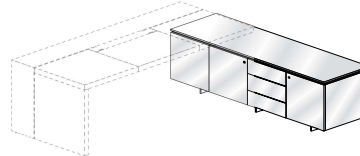

Scrivania con muretto laterale
Desk with side extension

Scrivania in appoggio (dx/sx) su mobile di servizio
Desk supported (rh/ln) by side container

Tavoli riunione con piano tutto legno
Meeting tables with whole veneer top

L. 160 P. 160 H. 75

L. 240 P. 140 H. 75

L. 320 - 400 - 480 P. 140 H. 75

Tavoli riunione con piano in legno/pelle
Meeting tables with veneer/leather top

L. 320 - 400 - 480 P. 140 H. 75

Mobile di servizio per scrivania
Side container for desk