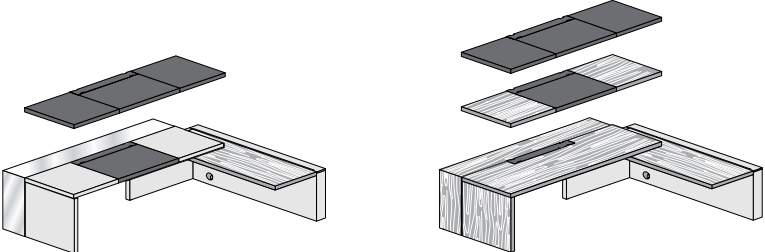

BIANCO

White / Blanc /

TORTORA

Dove grey / Tourterelle /

TITANIO

Titanium / Titane /

Scrivania
Desk

Scrivania con consolle laterale in legno
Desk with side extension in veneer

Scrivania con muretto laterale
Desk with side extension

Scrivania in appoggio (dx/sx) su mobile di servizio
Desk supported (rh/ln) by side container

Tavoli riunione con piano tutto legno
Meeting tables with whole veneer top