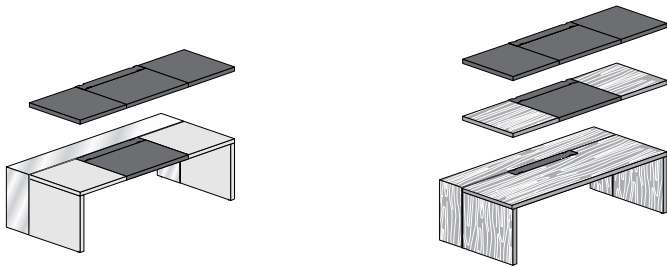

BIANCO

White / Blanc /

TORTORA

Dove grey / Tourterelle /

TITANIO

Titanium / Titane /

Scrivania
Desk

Scrivania con consolle laterale in legno
Desk with side extension in veneer

Scrivania con muretto laterale
Desk with side extension

Scrivania in appoggio (dx/sx) su mobile di servizio
Desk supported (rh/ln) by side container

Tavoli riunione con piano tutto legno
Meeting tables with whole veneer top