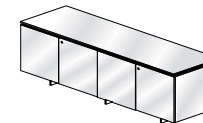

Mobile di servizio 4 ante
Side container with 4 doors

L. 200 P. 60 H. 59