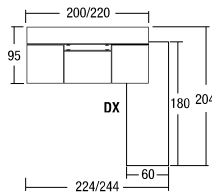

Scrivania con consolle laterale in legno
Desk with side extension in veneer