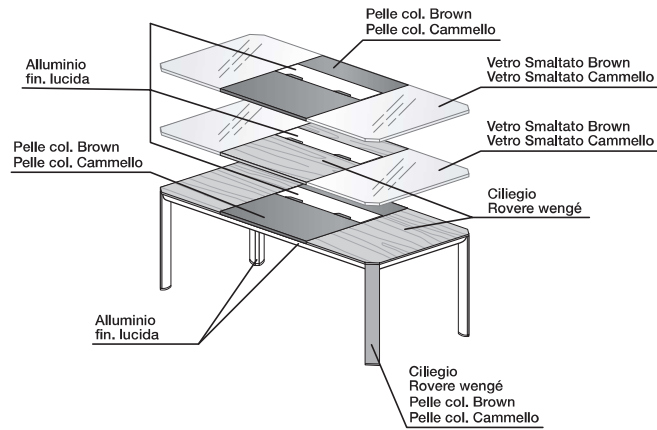

CRISTALLO / CRYSTAL / CRISTAL / KRISTALL / CRISTAL

BROWN

Brown, Brun.
Brauner, Marrón.

CAMMELLO

Camel brown, Beige.
Kamel, Camello.

CONTENITORI LATERALI - CASSETTIERE (frontali cassetti - top - schiene) / SIDE STORAGE UNITS - DRAWER UNITS (drawer fronts - tops - backs) / MEUBLES LATÉRAUX - CAISSONS À TIROIRS (façades tiroirs - dessus - partie arrière) / SEITLICHE BEHÄLTER - SCHUBLADENSCHRINKE (Vorderseite Schubladen - Top - Rückseite)

BROWN

Brown, Brun.
Brauner, Marrón.

CAMMELLO

Camel brown, Beige.
Kamel, Camello.

STRUTTURE METALLICHE / METAL STRUCTURES / STRUCTURES MÉTALLIQUES / METALLAUFBAU / ESTRUCTURAS DE METAL

ALLUMINIO LUCIDO

Polished Aluminium, Aluminium Poli.

Darch

SCRIVANIE

CONTENITORE ATTREZZATO

CONSOLLE

TAVOLI RIUNIONE

CONTENITORE DI SERVIZIO

BOISERIE

CONSOLLE ANTE SCORREVOLI