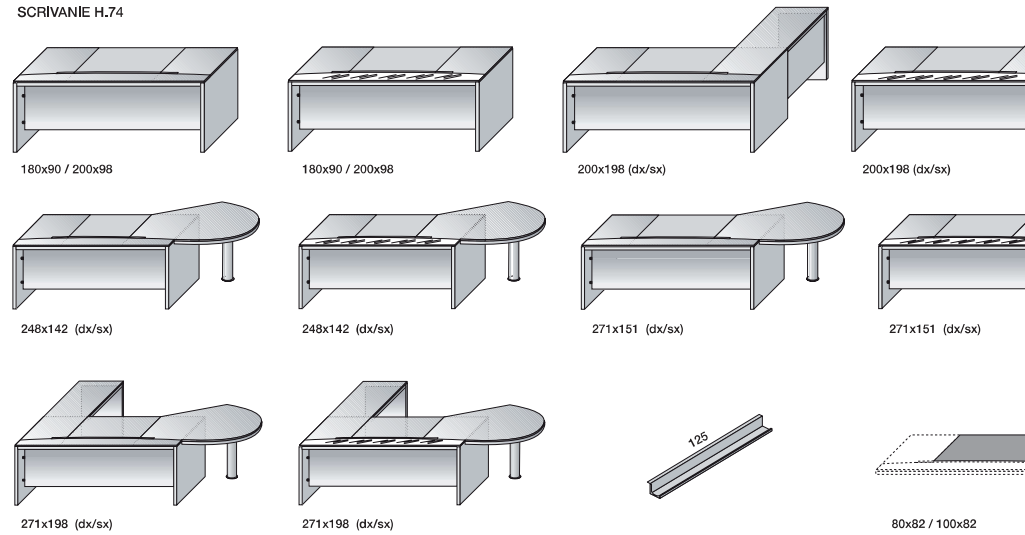

SCRIVANIE H.74