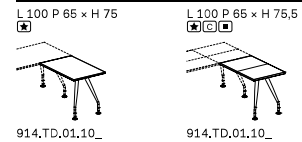

Allunghi per tavoli scrivania / Extension tables for desks