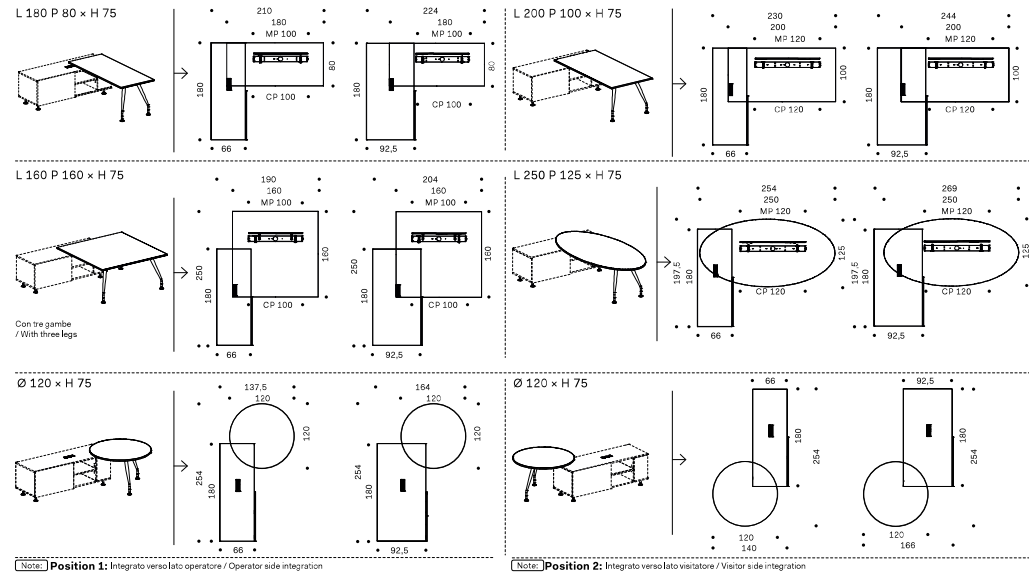

Esempi posizionamento tavoli con mobili di servizio / Examples of tables positioning with service units