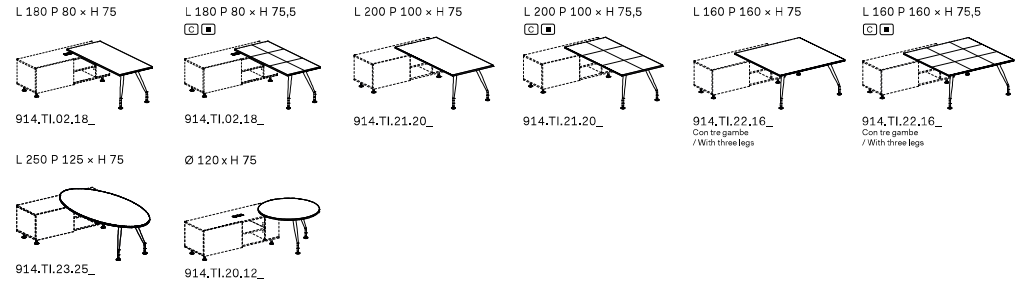

Note

Tavoli per integrazione con mobili di servizio / Desks for integration with service units