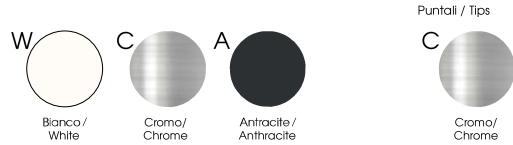

Strutture metalliche / Metal structures