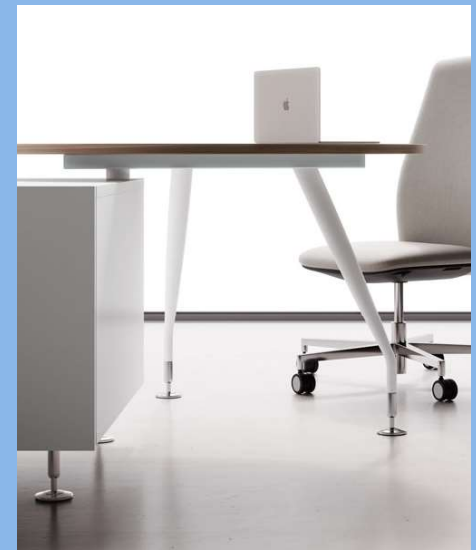

I tavoli Dakar possono essere abbinati ai mobili di servizio direzionali o alle madie della serie Milo. La collezione può essere inoltre corredata da svariati componenti e accessori per personalizzare al meglio l'ufficio direzionale.

The tables of the Dakar series can be combined with the executives service units or to the sideboards of the Milo series. The collection can also be equipped with various components and accessories to customize the executive office.