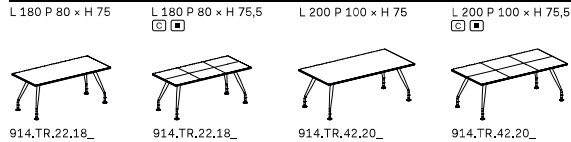

Note

Dati tecnici / Technical data

Tavoli scrivania / Desk tables