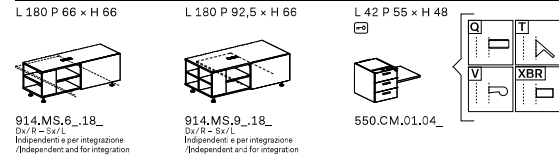

Mobili di servizio e cassetteria interna / Service units and internal pedestals