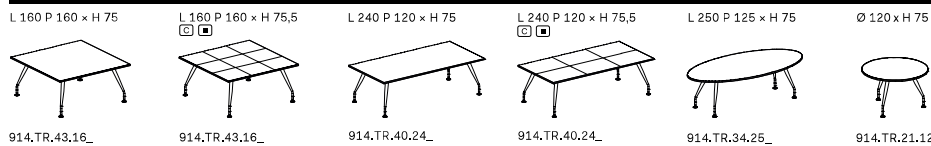

Allunghi per tavoli scrivania / Extension tables for desks

Tavoli riunione / Meeting tables