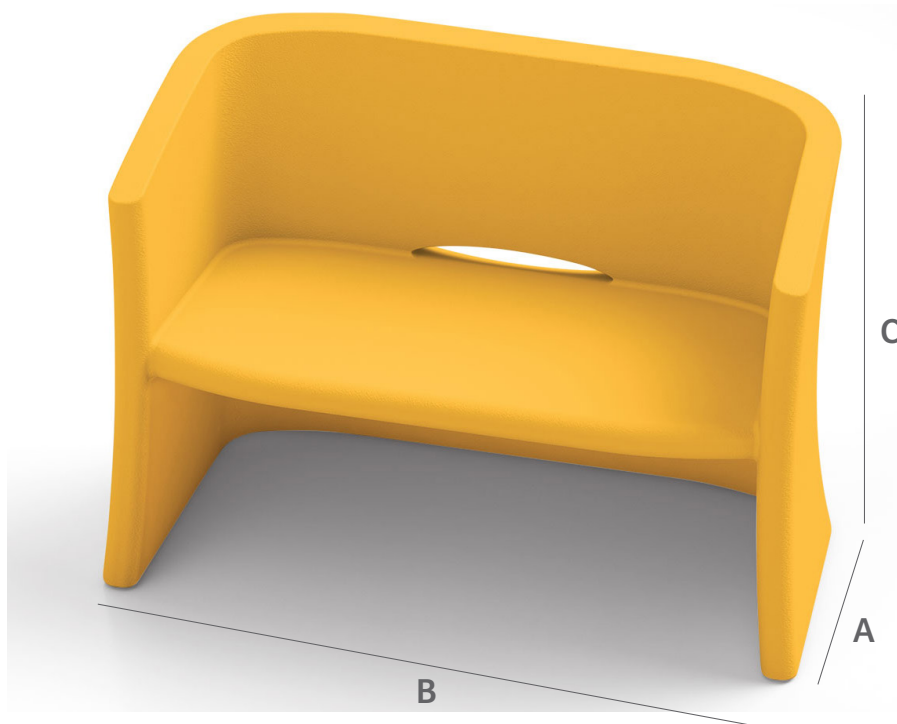

BREEZE

DIVANO

cod. DV320

COD.	A	B	C	Kg	Kg	m3
DV320-CM0116	58	116	80	18	5	0,59

COD.	in/out	anti UV			
DV320-CM0116	in/out	X	- -65° +85°	X	PE

COLORI / COLOURS /
COULEURS / COLORES

Divano Breeze / Breeze Sofa / Canapé Breeze / Sofà Breeze

Materiale: Polietilene / Material: Polyethylene / Matériel: Polyéthylène / Material: Polietilene