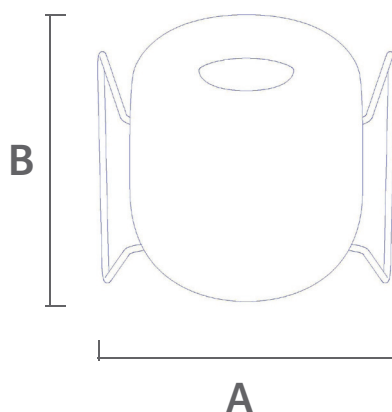

# CANDY

SEDIA

cod. SE301

Set di 2 pz.  
Set 2 pcs.

SE301-000004  
IMPILABILE /  
STACKABLE /  
EMPILABLE /  
APILABLE

Set di 2 pz.  
Set 2 pcs.

SE301-000002

COD.	A	B	C	Kg	Kg 	m3 
SE301-000004	57	58,5	79	6,2	1,5	0,22
SE301-000002	48,5	56,5	83	5,6	1,5	0,22

Sedia / Chair / Chaise / Silla

SE301-000004 = Materiale: Polietilene / Material: Polyethylene / Matériel: Polyéthylène / Material: Polietilene  
Slitta in ferro cataforizzato - Outdoor / Cataphorized iron sledge chair - Outdoor / Traineau en fer avec cataphorèse - Outdoor /  
Trineo en hierro con cataforesis - Outdoor