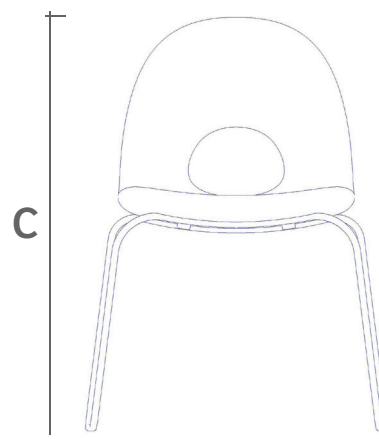

# CANDY

SEDIA

cod. SE301

Set di 2 pz.  
Set 2 pcs.

SE301-000004  
IMPILABILE /  
STACKABLE /  
EMPILABLE /  
APILABLE

Set di 2 pz.  
Set 2 pcs.

SE301-000002

COD.	A	B	C	Kg	Kg 	m3 
SE301-000004	57	58,5	79	6,2	1,5	0,22
SE301-000002	48,5	56,5	83	5,6	1,5	0,22

Sedia / Chair / Chaise / Silla

SE301-000004 = Materiale: Polietilene / Material: Polyethylene / Matériel: Polyéthylène / Material: Polietilene  
Slitta in ferro cataforizzato - Outdoor / Cataphorized iron sledge chair - Outdoor / Traineau en fer avec cataphorèse - Outdoor /  
Trineo en hierro con cataforesis - Outdoor