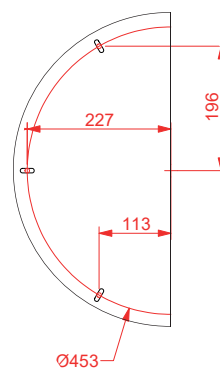

## GAMBA TAVOLO

cod. M303 - cod. M304

COD.	A	B	C	Kg	Kg	m3
GM303-H00073	73	45	51	8	2,5	0,20
GM304-H00073	73	45x23	51x26	5+5	2,5	0,20

Gamba Tavolo Dot / Dot Table Leg / Pied Dot / Pata Mesa Dot

Materiale: Polietilene / Material: Polyethylene / Matériel: Polyéthylène / Material: Polietilene

#### GAMBA DOT

cod.				Kg.
PT307-D00900	ø 90	-	1	9,0
PT307-DM9090	-	90x90	1	11,5

#### MEZZA GAMBA DOT

cod.			Kg.
PT307-DM1208	120x80	1	14,0
* PT307-DM1408	140x80	1	16,5

Su richiesta / On demand / Sur demande \*