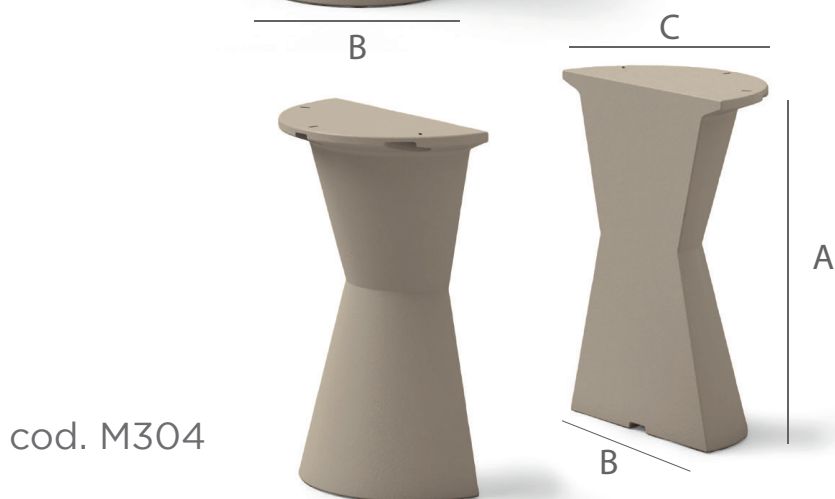

## GAMBA TAVOLO

cod. M303 - cod. M304

COD.	A	B	C	Kg	Kg	m3
GM303-H00073	73	45	51	8	2,5	0,20
GM304-H00073	73	45x23	51x26	5+5	2,5	0,20

Gamba Tavolo Dot / Dot Table Leg / Pied Dot / Pata Mesa Dot

Materiale: Polietilene / Material: Polyethylene / Matériel: Polyéthylène / Material: Polietilene