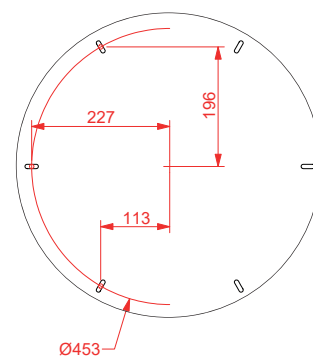

## GAMBA TAVOLO

cod. M303 - cod. M304

COD.	A	B	C	Kg	Kg	m3
GM303-H00073	73	45	51	8	2,5	0,20
GM304-H00073	73	45x23	51x26	5+5	2,5	0,20

Gamba Tavolo Dot / Dot Table Leg / Pied Dot / Pata Mesa Dot

Materiale: Polietilene / Material: Polyethylene / Matériel: Polyéthylène / Material: Polietilene

#### GAMBA DOT

cod.				Kg.
PT307-D00900	ø 90	-	1	9,0
PT307-DM9090	-	90x90	1	11,5

#### MEZZA GAMBA DOT

cod.			Kg.
PT307-DM1208	120x80	1	14,0
* PT307-DM1408	140x80	1	16,5

Su richiesta / On demand / Sur demande \*