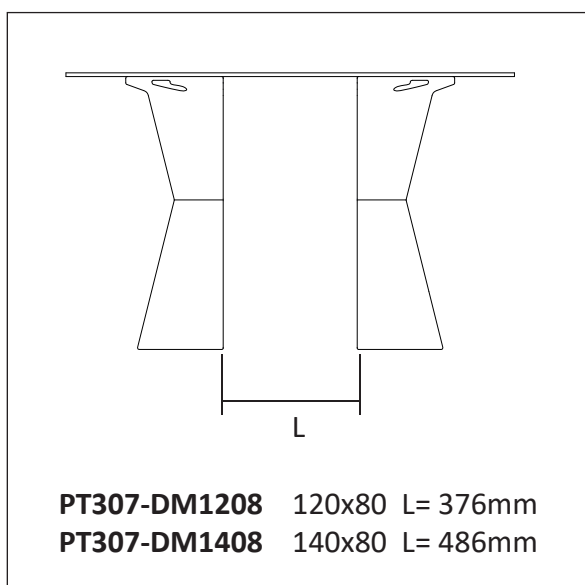

DOT

GAMBA TAVOLO

cod. M303 - cod. M304

COD.	in/out	anti UV			
GM303-H00073	in/out	X	-	-65° +85°	X PE
GM304-H00073	in/out	X	-	-65° +85°	X PE

PIANI HPL HPL TABLE TOP

BCO ANT

GAMBA DOT

cod.				Kg.
PT307-D00900	ø 90	-	1	9,0
PT307-DM9090	-	90x90	1	11,5

MEZZA GAMBA DOT

cod.			Kg.
PT307-DM1208	120x80	1	14,0
* PT307-DM1408	140x80	1	16,5

Su richiesta / On demand / Sur demande *