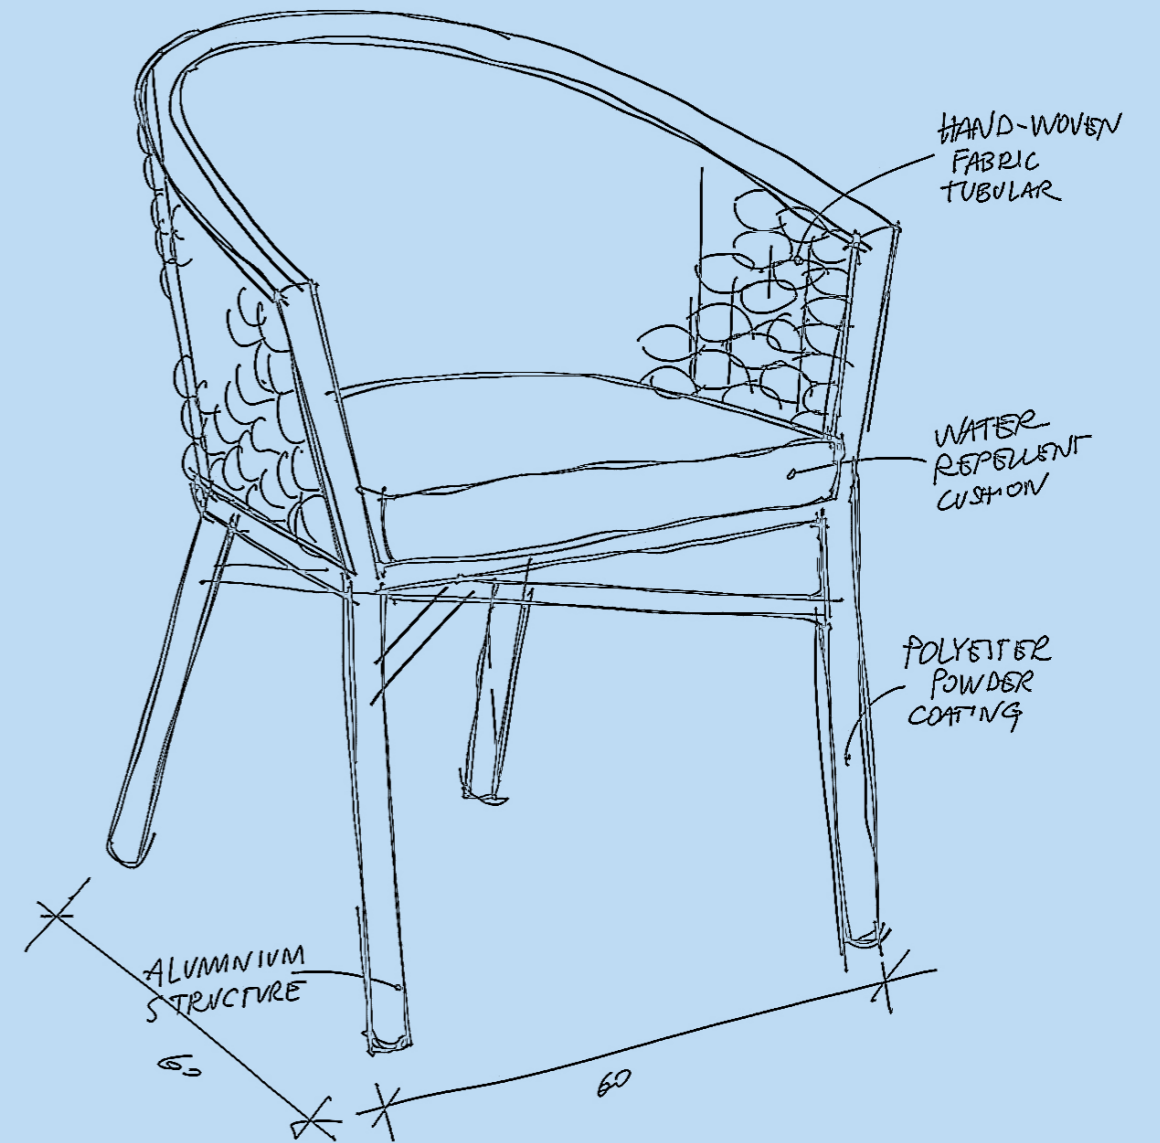

AREA TECNICA

Articoli che possono essere utilizzati all'esterno
These products may be used outdoors

Articoli che possono essere utilizzati all'esterno coperto
These products are suitable for protected outdoor areas

Larghezza
Width

Profondità
Depth

Altezza
Height

Altezza seduta
Seat's height

Larghezza seduta
Seat's width

Numero di pezzi impilabili
Stackable pieces