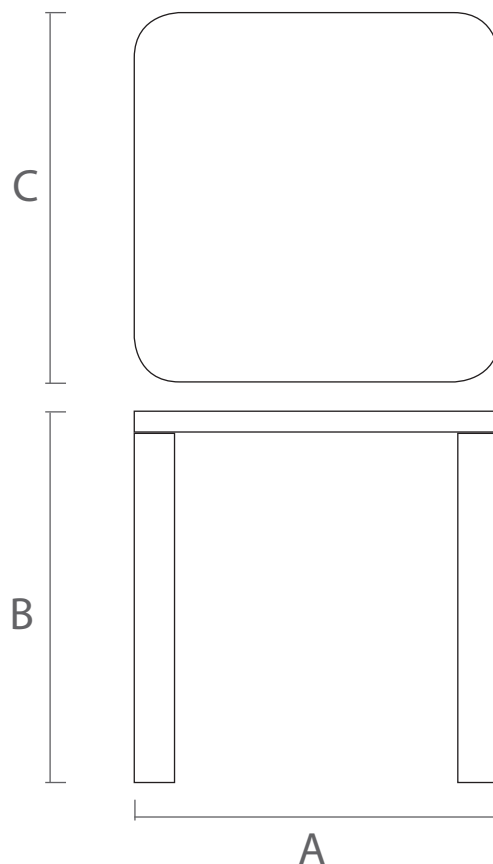

PURE

TAVOLO / TABLE

cod. GM301 / PT310

COD.	A	B	C	Kg	Kg ³	m3 ³
GM301-CM0074			74	-	-	-
PT310-DM8080	80	80				

Tavolo / Table / Table / Mesa

GM301-CM0074 :

Materiale: Polietilene / Material: Polyethylene / Matériel: Polyéthylène / Material: Polietilene
Metallo / Metal / Métal / Metal

PT310-DM8080 : Piano HPL / HPL Top / Plateau HPL / Plano HPL

PURE

TAVOLO / TABLE

cod. GM301 / PT310

GM301-CM0074

COLORI / COLOURS / COULEURS / COLORES

PT310-DM8080

COLORI / COLOURS / COULEURS / COLORES