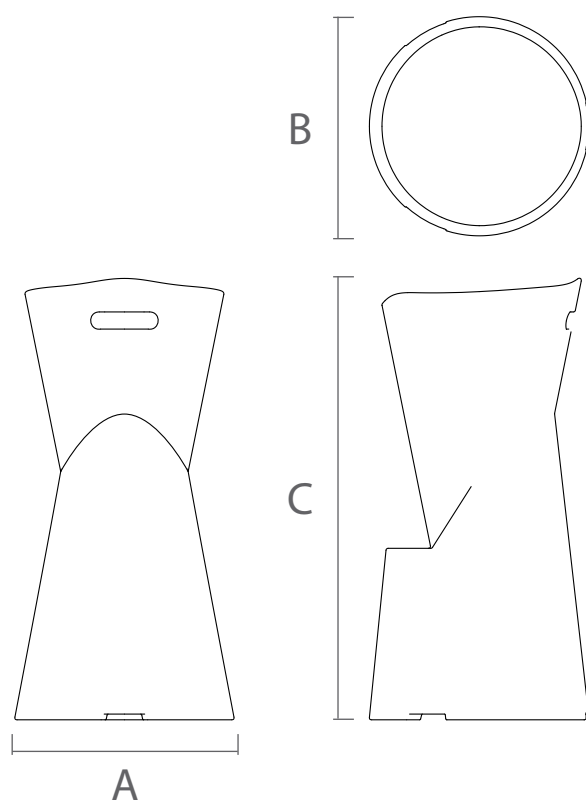

DOT

SGABELLO

cod. SG301

COD.	A	B	C	Kg	Kg 	m3 
SG301-U00075	38	38	75	4	1,20	0,13

Sgabello DOT Luce / Luminous DOT Stool / Tabouret DOT Lumineux / Taburete DOT con Luz
Materiale: Polietilene / Material: Polyethylene / Matériel: Polyéthylène / Material: Polietilene

DOT SGABELLO

cod. SG301

COD.	in/out	anti UV							IP		
SG301-U00075	in/out	X	-	-65° +85°	X	PE	-	-		68	-

LYXO è un marchio VECA Spa - Via dell'Artigianato 8, 36020 Albettono (VI)
lyxodesign.com - info@lyxodesign.com