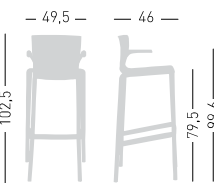

stackable / impilabile (6pcs)
A assembled / assemblato

0,37 m³ - 23,6 kg.
63x49x118cm
4 pcs (carton)

Frame Finishing & Codes / Finiture Telai e Codici

cod.228. __/76A