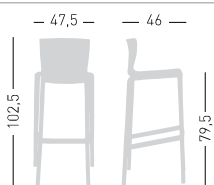

SPYKER STOOL

Stackable techno-polymer stool.
Sgabello impilabile in tecnopolimero.

stackable / impilabile (6pcs)
A assembled / assemblato

0,37 m³ - 22,8 kg.
63x49x118cm
4 pcs (carton)

Frame Finishing & Codes / Finiture Telai e Codici

cod.227. __/76A

SPYKER STOOL B

Stackable techno-polymer stool
with armrests.
Sgabello impilabile in tecnopolimero
con braccioli.