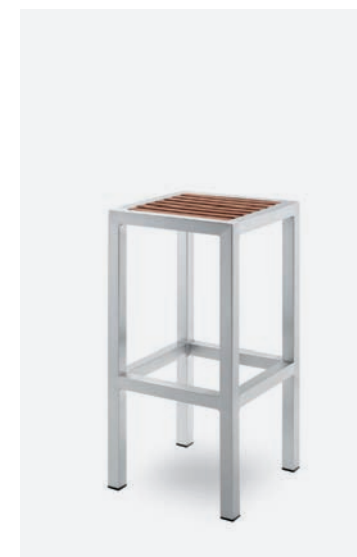

Tavoli e sgabelli con telaio in alluminio anodizzato con effetto inox satinato. Piani, schienali e sedute in Tech-no Wood, materiale plastico che riproduce visivamente il legno.

Anodized aluminum tables and barstools frame with satin steel effect. Table tops, backs and seats made of Tech-no Wood, a plastic material that imitates the wood look.

TAVOLO BAR BAVARIA 75X75 COD 873/TK

SGABELLO BAVARIA BIG COD 669/TK

SGABELLO BAVARIA COD 668/TK

TAVOLO BAR BAVARIA 75X75 COD 873/GR

SGABELLO BAVARIA BIG COD 669/GR

SGABELLO BAVARIA COD 668/GR