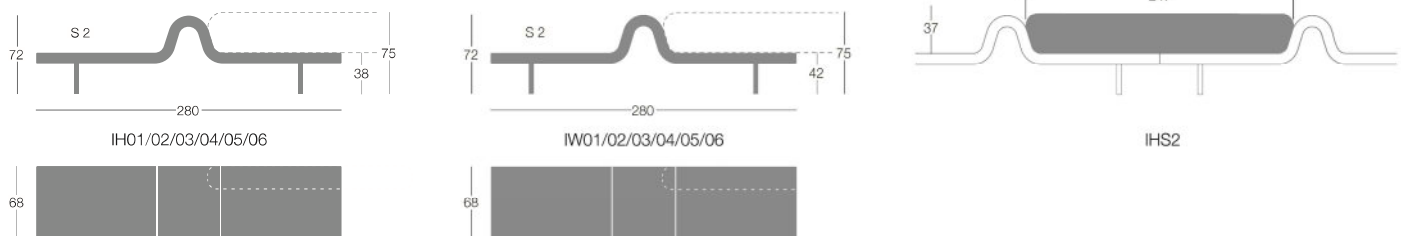

Dimensions