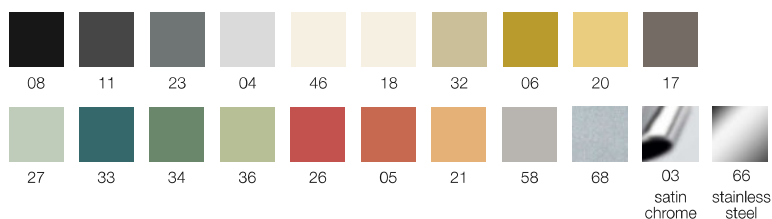

Finishes

Legs