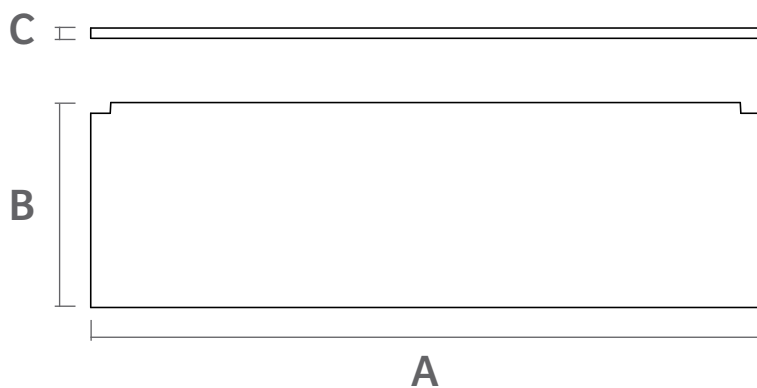

L. 3 mt.

MARVY

RIPIANI E MENSOLA HPL

cod. PT308

COD.	A	B	C
PT308-CM0150	150	45	1
Kg	Kg	m3	
9,40	1,03	0,18	

COD.	A	B	C
PT308-CM0140	140	38	1
Kg	Kg	m3	
7,50	0,82	0,14	

COD.	A	B	C
PT308-CMA043	43	43	1
Kg	Kg	m3	
2,10	0,34	0,05	