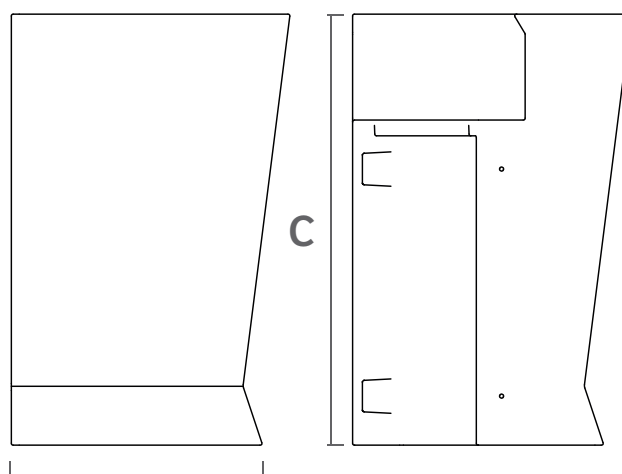

MARVY

BANCONE ANGOLO

cod. BN301

A

Piedini regolabili / Adjustable feet / Pieds réglables / Pies ajustables.