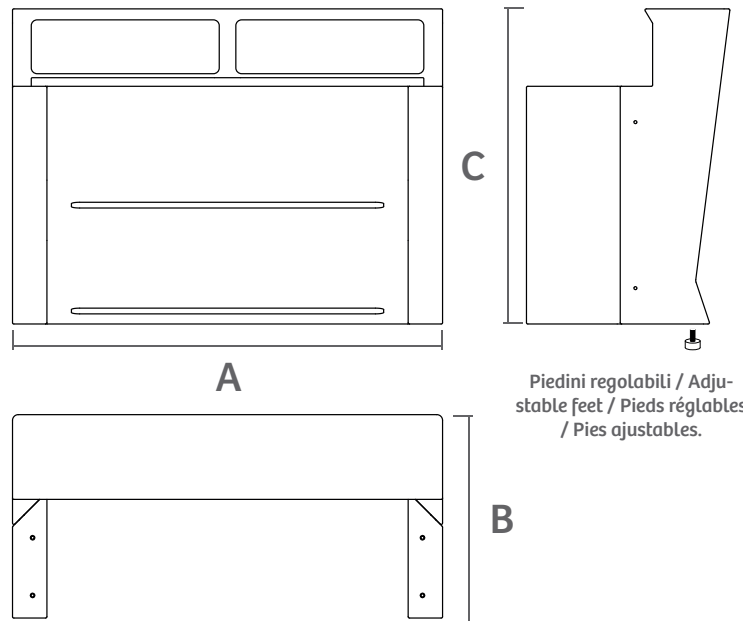

MARVY

BANCONE

cod. BN301

COD.	A	B	C	Kg	Kg 	m3 
BN301-OCM150	150	65	110	31,2	4,56	0,77
BN301-CM0150	150	65	110	30	4,56	0,77
BN301-ORW150	150	65	110	31	4,56	0,77

Bancone Marvy / Marvy Counter/ Bar Marvy / Barra Marvy

COD.	in/out	anti UV	spina plug					W	IP		
BN301-ORW150	in/out	X		-65° +85°	X	PE	X	X	27	55	20

RGBW led strip con cavo governabile da telecomando - Scatola di derivazione con alimentatore e centralina RGBW - Possibilità di sincronizzare vari elementi e di controllarli con un solo telecomando.