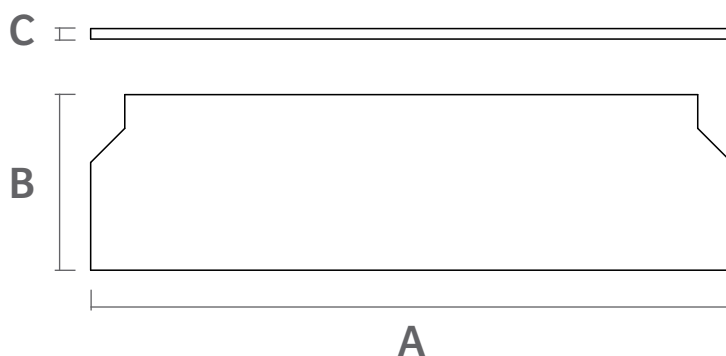

L. 3 mt.

MARVY

RIPIANI E MENSOLA HPL

cod. PT308

COD.	A	B	C
PT308-CM0150	150	45	1
Kg	Kg	m3	
9,40	1,03	0,18	

COD.	A	B	C
PT308-CM0140	140	38	1
Kg	Kg	m3	
7,50	0,82	0,14	

COD.	A	B	C
PT308-CMA043	43	43	1
Kg	Kg	m3	
2,10	0,34	0,05	