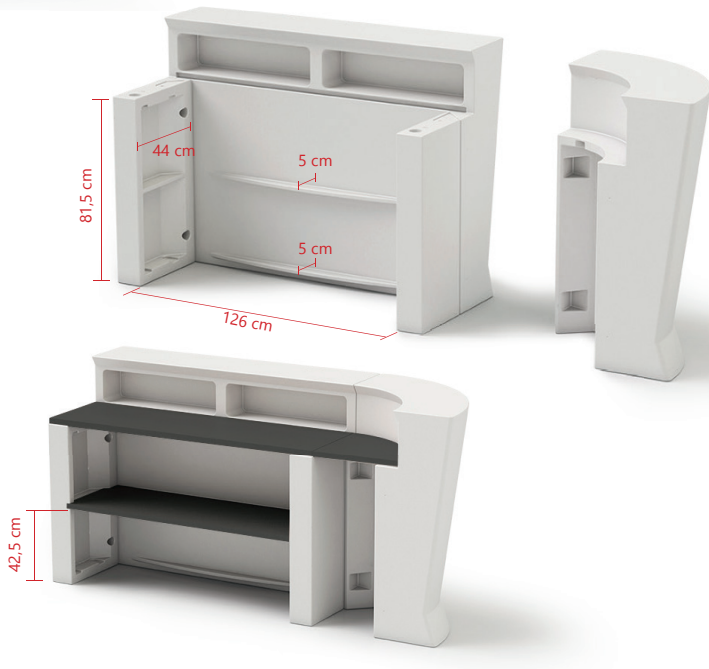

MARVY

BANCONE

cod. BN301

COD.	A	B	C	Kg	Kg 	m3 
BN301-OCM150	150	65	110	31,2	4,56	0,77
BN301-CM0150	150	65	110	30	4,56	0,77
BN301-ORW150	150	65	110	31	4,56	0,77

Bancone Marvy / Marvy Counter/ Bar Marvy / Barra Marvy

COD.	in/out	anti UV	spina plug					W	IP		
BN301-ORW150	in/out	X		-65° +85°	X	PE	X	X	27	55	20

RGBW led strip con cavo governabile da telecomando - Scatola di derivazione con alimentatore e centralina RGBW - Possibilità di sincronizzare vari elementi e di controllarli con un solo telecomando.