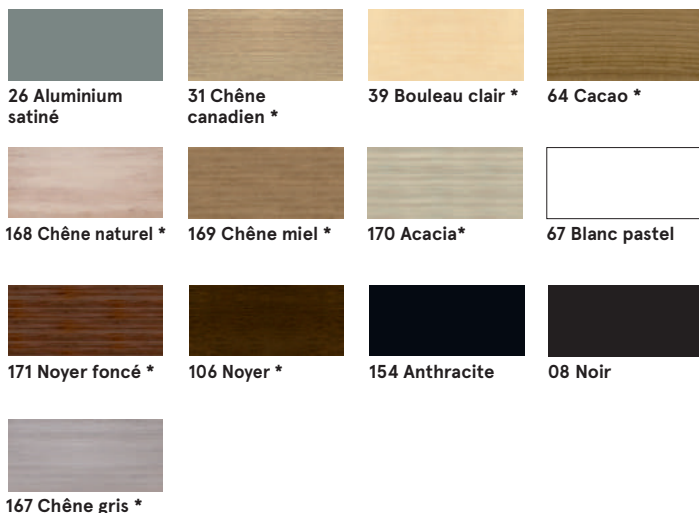

Ogi M finitions

.mdd

Plateau, top, base, corps, façade

Piètement - métal

Mediabox - métal

Passes câbles

Accessoires

* corps - groupe II