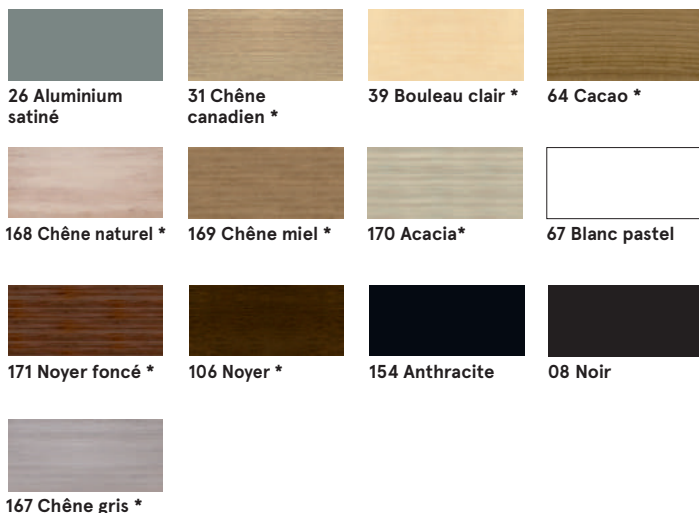

Ogi Q finitions

.mdd

Plateau, top, base, corps, façade

Piètement - métal

Mediabox - métal

Passes câbles

Accessoires

* corps - groupe II
 ** option : 10% supplémentaires sur le prix du produit + forfait fixe de 200 €ht par couleur