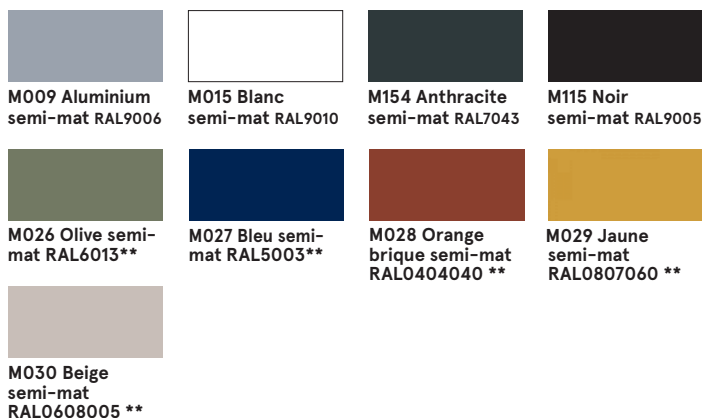

Ogi U finitions

.mdd

Plateau, top, base, corps, façade

Piètement - métal

Mediabox - métal

Passes câbles

Accessoires

* corps - groupe II

** option : 10% supplémentaires sur le prix du produit + forfait fixe de 200 €ht par couleur

Ogi U	Date 06.07.2022	Ces données sont valides à la date d'élaboration. Les évolutions des produits, si elles ne touchent pas les caractéristiques fondamentales, n'impliquent pas une mise à jour systématique de la fiche technique.	page 2/2
			coloris