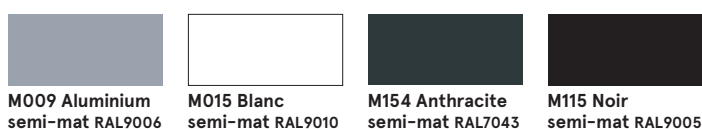

Mediabox - métal