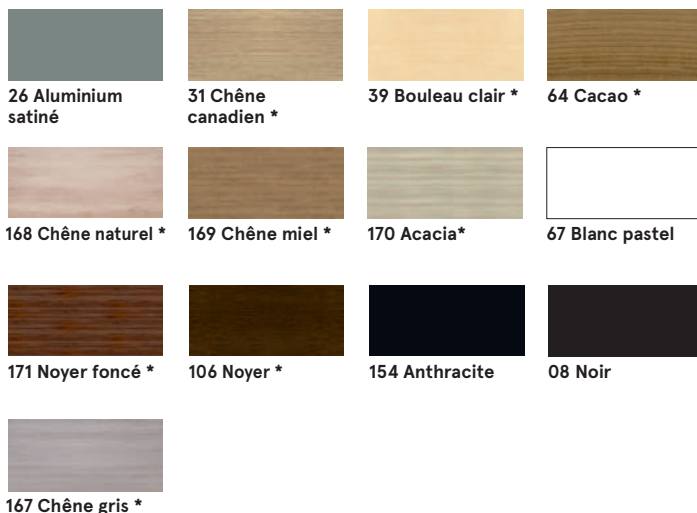

Ogi U finitions

.mdd

Plateau, top, base, corps, façade

Piètement - métal

Mediabox - métal

Passes câbles

Accessoires

* corps - groupe II