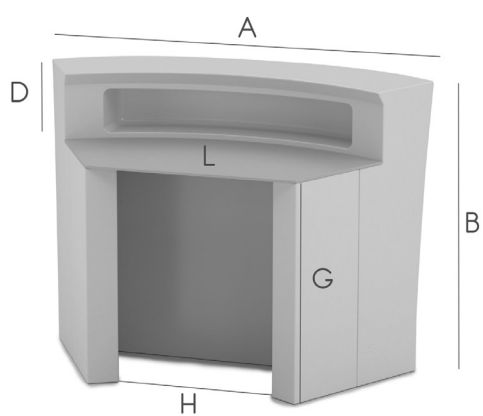

HANGAR60

BANCONE

cod. BN303

COD.	A	B	C	Kg	Kg	m3
BN303-OCM060	149,5	110	63,6	34	4,56	0,98
BN304-OCM060	149,5	110	63,6	40	4,56	0,98
BN303-ORW060	149,5	110	63,6	34	4,56	0,98
BN304-ORW060	149,5	110	63,6	40	4,56	0,98
BN303-CM0060	149,5	110	63,6	34	4,56	0,98
BN304-CM0060	149,5	110	63,6	40	4,56	0,98

QUOTE

A = 149,5 cm

B = 110 cm

C = 63,6 cm

D = 26 cm

E = 30 cm

F = 82 cm

G = 84 cm

H = 58 cm

Bancone Hangar 60 / Hangar 60 Counter/ Bar Hangar 60 / Barra Hangar 60

Materiale: Polietilene / Material: Polyethylene / Matériel: Polyéthylène / Material: Polietilene

HANGAR60

BANCONE

cod. BN303

Il piano in HPL è compreso solo nelle versioni con kit lavamani, per l'altra versione è acquistabile a parte (senza foro).

The HPL top is included in the price only in the versions with washbasin kit, for the other version it must be bought separately (without hole).