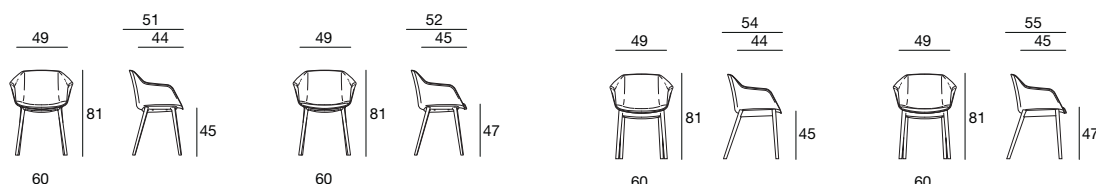

## Così

Design: UT SESTA

Serie caratterizzata dalla monoscocca in Polipropilene 100% caricato con fibra con braccioli integrati abbinati alla base a 4 gambe realizzata in Polipropilene 100% con fibra oppure realizzata in legno di faggio massello. Scocca e base 4 gambe in Polipropilene sono disponibili in 6 colori.

Series characterized by the monocoque in 100% Polypropylene with fiberglass with integrated armrests combined with the 4-legged base made of 100% Polypropylene with fiberglass or made of solid beech wood. Polypropylene shell and 4-legged base available in 6 colors.

Série caractérisée par la monocoque en 100% Polypropylène avec fibre de verre avec accoudoirs intégrés associée à la base à 4 pieds en 100% Polypropylène et fibre de verre ou en bois de hêtre massif. Coque en Polypropylène et piètement à 4 pieds disponible en 6 couleurs.