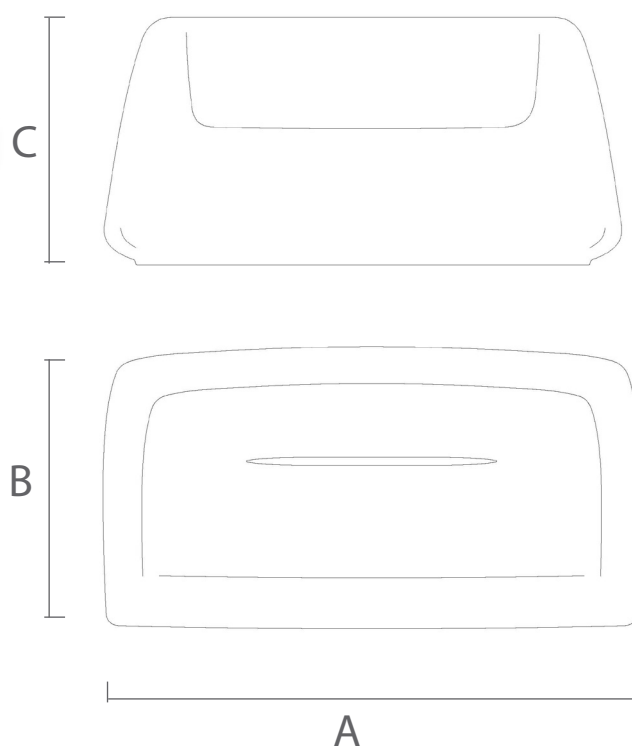

SUGAR

DIVANO / SOFA

cod. DV310

| COD. | A | B | C | Kg | Kg  | m3  |
|--------------|-----|----|----|----|--|--|
| DV310-CM0170 | 170 | 87 | 80 | 35 | 5 | 1,26 |

Divano / Sofa / Canapé / Sofá

Materiale: Polietilene / Material: Polyethylene / Matériel: Polyéthylène / Material: Polietilene

SUGAR

DIVANO / SOFA

cod. DV310

| COD. | in/out | anti UV | | | | | | | | |
|--------------|--------|---------|---|-----------|---|----|---|---|---|---|
| DV310-CM0170 | in/out | X | - | -65° +85° | X | PE | - | - | - | - |