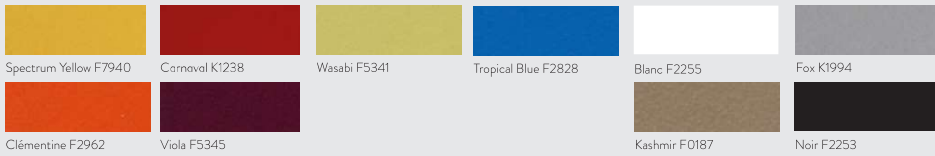

GAMME **ESPRIT**

GAMME **STRATIFIÉ**

COLORÉS

BOIS

GAMME **VINYLE**

Uniquement pour Majic 7817.

GAMME **PRÉSIDIO**