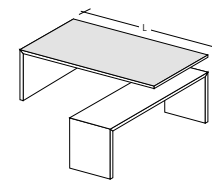

WING _TIPOLOGIA DEGLI ELEMENTI
 _RANGE OPTIONS / TYPOLOGIE DES ÉLÉMENTS

_SCRIVANIE
 DESKS
 BUREAUX

L 180 x 90
 200 x 100
 220 x 100

_ piani legno
 wood tops / plateaux bois

_ piani cristallo
 glass tops / plateaux verre

_SCRIVANIE
 DESKS
 BUREAUX

una spalla + laterale
 L 180 x 90
 200 x 100
 220 x 100

_ piani legno
 wood tops / plateaux bois

_ piani cristallo
 glass tops / plateaux verre

_TAVOLI RIUNIONE
 MEETING TABLES
 TABLES DE REUNION

L 342
 410

_ piani legno
 wood tops / plateaux bois

_ piani cristallo
 glass tops / plateaux verre

_CONTENITORI su ruote
 DRAWER UNITS on castors
 CAISSONS mobiles

WENGÉ

NOCE CANALETTO
 CANALETTO WALNUT

IMPIALLACCIATO
 VEENER
 PLAQUE