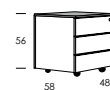

_SCRIVANIE
 DESKS
 BUREAUX

una spalla + laterale
 L 180 x 90
 200 x 100
 220 x 100

_ piani legno
 wood tops / plateaux bois

_ piani cristallo
 glass tops / plateaux verre

_TAVOLI RIUNIONE
 MEETING TABLES
 TABLES DE REUNION

L 342
 410

_ piani legno
 wood tops / plateaux bois

_ piani cristallo
 glass tops / plateaux verre

_CONTENITORI su ruote
 DRAWER UNITS on castors
 CAISSONS mobiles

WENGÉ

NOCE CANALETTO
 CANALETTO WALNUT

IMPIALLACCIATO
 VEENER
 PLAQUE