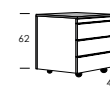

_SCRIVANIE
 DESKS
 BUREAUX

una spalla + laterale
 L 180 x 90
 200 x 100
 220 x 100

_ piani legno
 wood tops / plateaux bois

_ piani cristallo
 glass tops / plateaux verre

_TAVOLI RIUNIONE
 MEETING TABLES
 TABLES DE REUNION

L 342
 410

_ piani legno
 wood tops / plateaux bois

_ piani cristallo
 glass tops / plateaux verre

_CONTENITORI su ruote
 DRAWER UNITS on castors
 CAISSONS mobiles

WENGÉ

NOCE CANALETTO
 CANALETTO WALNUT

IMPIALLACCIATO
 VEENER
 PLAQUE