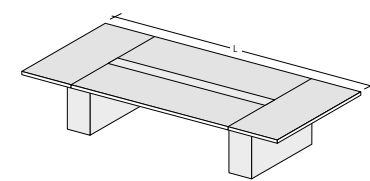

WING _TIPOLOGIA DEGLI ELEMENTI
 _RANGE OPTIONS / TYPOLOGIE DES ÉLÉMENTS

_SCRIVANIE
 DESKS
 BUREAUX

L 180 x 90
 200 x 100
 220 x 100

_ piani legno
 wood tops / plateaux bois

_ piani cristallo
 glass tops / plateaux verre

_SCRIVANIE
 DESKS
 BUREAUX

una spalla + laterale
 L 180 x 90
 200 x 100
 220 x 100

_ piani legno
 wood tops / plateaux bois

_ piani cristallo
 glass tops / plateaux verre

_TAVOLI RIUNIONE
 MEETING TABLES
 TABLES DE REUNION

L 342
 410

_ piani legno
 wood tops / plateaux bois

_ piani cristallo
 glass tops / plateaux verre

_CONTENITORI su ruote
 DRAWER UNITS on castors
 CAISSONS mobiles

WENGÉ

NOCE CANALETTO
 CANALETTO WALNUT

IMPIALLACCIATO
 VEENER
 PLAQUE